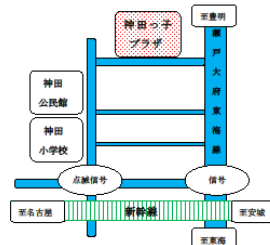

ふれあいだより

神田っ子プラザ

(神田児童老人福祉センター北崎分館)

大府市神田町六丁目 388 番地の1
TEL: 46-0567
FAX: 46-0511
開館時間: 午前 9:00~午後 6:00
休館日: 2・4 日曜日と祝日・
年末年始
<http://www.obu-shakyo.com/>

自由参加あそびサークル (あんぱんまん)

- ◎開催日 毎週金・土曜日
- ◎開催時間 午後0時30分~5時
- ◎ブロック、ボールプール、ままごと等で遊びましょう。
- ◎午後3時から《親子ふれあい遊び》を行います。

★ 誕生日会 (第2週)
1月11日(金)・12日(土)

★ おやこフォト (第4週)
1月25日(金)・26日(土)

- ◎1月19日(土)は、館の都合によりあんぱんまんはお休みです。
- ◎おやこフォトは1月のみ変更し、第4週の25日(金)26日(土)に行います。

◆お知らせ◆

ふれあいサロンでのお茶の提供は、
年明け1月7日(月)から開催です。

◆不審者対応訓練◆

日時: 1月9日(水)午後4時~
対象: 一般来館者

「つみきおに」は、^こ子どもの^つ連れ去り^さ
^{ぼうし}防止の^{あいことば}合言葉

- 1 ついていかない
- 2 みんなと、いつもいっしょ
- 3 きちんと知らせる
- 4 おおごえで助けを^{たす}呼ぶ^よ
- 5 にげる

※あやしい人^{ひと}や物^{もの}を見かけたら、センターの
先生^{せんせい}におしえてください。

世代間交流事業

文化教室『絵画教室』受講者募集!

日時 : 毎月第1・3土曜日
午後1時~2時50分