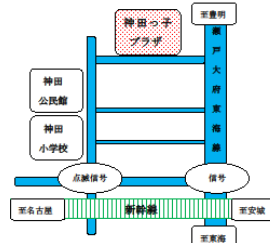

### 自由参加あそびサークル (あんぱんまん)

- ◎開催日時・・・毎週金・土曜日 午後0時30分～5時
- ◎自由遊び・・・ブロック、ボールプール、ままごと等で遊べます。
- ◎親子ふれあい遊び・・・午後3時から行います。

- ★誕生日会 (第2週)・・・13日(金)・14日(土)
  - ・誕生月のお子さんを、歌でお祝いします。・フキプレゼントを用意しています。
- ★大きくなったかな (第4週)・・・27日(金)・28日(土)
  - ・身長と体重が計測できるコーナーを用意します。・お子さんの成長を記録しましょう。