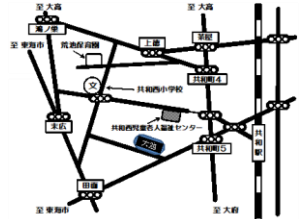

# 共和西児童老人福祉センターふれあいだより

おおぶしきょうわちやう ちやうめ ばんち でんわ

大府市共和町七丁目119番地 電話 48-1200 / FAX 44-9408

かいかんじかん ごぜん し ごご じ きゅうかんび だい にちようび しゆくじつ

開館時間 午前9時～午後6時 休館日 第2・4日曜日、祝日、12/28～1/4

おおぶししゃかいふくしきょうぎかい

大府市社会福祉協議会のホームページ <http://www.obu-shakyo.com/>

## プール・温泉等利用料金助成券

★センターで交付しています  
次の施設が150円割引で利用できます。

- げんきの郷温泉
- あいち健康プラザのプール・温泉・トレーニング施設
- 愛三文化会館トレーニングルーム

☆対象は 65歳以上 の市民の方です。  
年齢のわかるものをご持参ください。

## ふれあいパス70 (循環バス無料券)

大府市循環バスを無料で利用できます。

- ★対象は、70歳以上 の市民の方です。
- ★年齢のわかるものをご持参ください。

「いただきます」を一緒にしよう。

大府市の保育園・児童(老人福祉)センター・子どもステーションでは「命を大切に作る心を育む取り組み」を行っています。