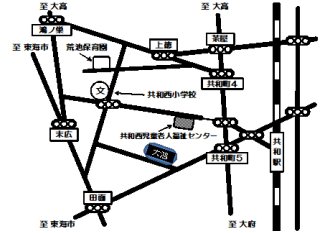

10月

きょうわにしじどうろうじんふくし 共和西児童老人福祉センターだより

おおぶしきょうわちよう ちょうめ ばんち でんわ

大府市共和町七丁目119番地 電話 48-1200 / FAX 44-9408

かいかんじかん ごぜん じ ごご じ きゅうかんび だい にちようび しゅくじつ

開館時間 午前9時～午後6時 休館日 第2・4日曜日、祝日、12/28～1/4

お お ぶ し しゃ かい ふ く し きょう ぎ かい

センターまつり

にちじ 日 時 19日(土) 午前9時45分～午後1時
 ないよう 内容 ゲーム・工作・食べ物販売や、作品展示・お茶席・クラブ
 発表等があります。みなさんあそびに来てください。
 *詳しくはセンターまつりのちらしをご覧ください。

おおぶしさんぎょうぶんか 大府市産業文化まつり

にちじ 日 時 26日(土)・27日(日)
 ないよう 内容 夏休み陶芸教室作品およびファミリークラブとセ
 ンターで共同制作した作品を展示しています。