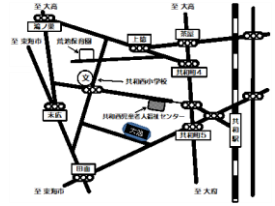

# きょうわにしじどうろうじんふくし 共和西児童老人福祉センターふれあいだより

おおぶしきょうわちやう ちやうめ ぼんち でんわ  
 大府市共和町七丁目547番地 電話 48-1200 / FAX 44-9408  
 かいかんじかん ごぜん じ ごご じ  
 開館時間 午前9時～午後6時 利用時間 午前9時～午後5時  
 きゆうかんび たい にちやうび しゆくじつ  
 休館日 第2・4日曜日、祝日、12/28～1/4  
 おおぶししゃかいふくしきやうざいかい  
 大府市社会福祉協議会のウェブサイト <http://www.obu-shakyo.com/>