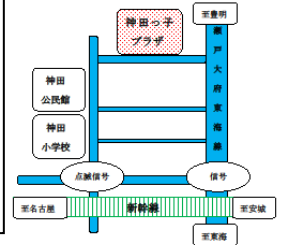

ふれあいだより

3月 (神田児童老人福祉センター北崎分館)

神田っ子フラザ

大府市神田町六丁目388番地の1
 TEL 46-0567
 FAX 46-0511
 開館時間 午前9時～午後6時
 利用時間 午前9時～午後5時
 休館日 第2・4日曜日、祝日、年末年始

大府市社会福祉協議会のウェブサイト
<http://www.obu-shakyo.com/>

☆自由参加あそびサークル(あんばんまん)☆

◎開催日時・毎週金曜日・土曜日 午後3時～3時20分