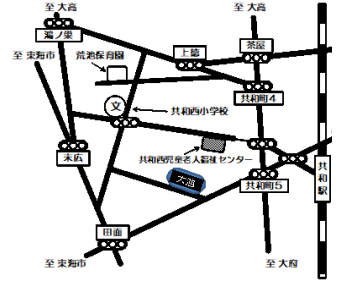

きょうわにしじどうろうじんふくし 共和西児童老人福祉センターふれあいだより

おおぶしきょうわちやうなちやうめ ばんち であんわ
大府市共和町七丁目547番地 電話 48-1200 / FAX 44-9408

かいかんじかん ごぜん じ ごご じ 利用時間 午前9時～午後6時
開館時間 午前9時～午後6時

きゅうかんび だい にちやうび しゅくじつ
休館日 第2・4日曜日、祝日、12/28～1/4

おおぶししゃかいふくしきょうぎかい
大府市社会福祉協議会のウェブサイト <http://www.obu-shakyo.com/>

プール・温泉等利用料金助成券

- ★センターで交付しています。
- ★次の施設が150円割引で利用できます。
 - ・ げんきの郷温泉
 - ・ 愛三文化会館トレーニングルーム
 - ・ あいち健康プラザトレーニング施設
 - ・ 住友重機械 温水プール（東部知多温水プール）は200円割引
- ★対象は65歳以上の市民の方です。年齢のわかるものをご持参ください。

ふれあいパス70 (循環バス無料券)

循環バスを無料で利用できます。

日時 19日(水)、20日(木)
午前11時～11時30分
(受付10時30分～)

対象 就学前のお子さんとその保護者

持ち物 帽子、水筒、タオル、予備の着替え
荷物は各自管理をお願いします。

内容 みんなでお散歩をして公園であそびます。
シャボン玉や親子あそびをします。
※雨天の場合はセンターでおはなし会を行います。

いんくん

お子さんの名前に託した思いを
思い出してみよう。

大府市の保育園・児童(老人福祉)センター・子どもステーションでは
「命を大切に作る心を育む取り組み」を行っています。