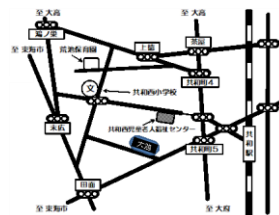

きょうわにしじどうろうじんふくし 共和西児童老人福祉センターふれあいだより

おおぶしきょうわちやうななちやうめ ばんち てんわ
 大府市共和町七丁目547番地 電話 48-1200 / FAX 44-9408
 かいかんじかん ごぜん じ ごご じ りやうじかん ごぜん じ ごご じ
 開館時間 午前9時～午後6時 利用時間 午前9時～午後5時
 きゆうかんび だい にちやうび しゅくじつ
 休館日 第2・4日曜日、祝日、12/28～1/4
 おおぶししやかいふくしきやうぎかい
 大府市社会福祉協議会のウェブサイト <http://www.obu-shakyo.com/>