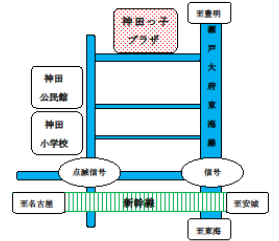

ふれあいだより

神田っ子プラザ

(神田児童老人福祉センター北崎分館)

大府市神田町六丁目388番地の1
 TEL 46-0567
 FAX 46-0511
 開館時間 午前9時～午後6時
 利用時間 午前9時～午後5時
 休館日 第2・4日曜日、祝日、年末年始

大府市社会福祉協議会のホームページ
<http://www.obu-shakyo.com/>

☆自由参加あそびサークル（あんぱんまん）☆

◎開催日時・・毎週金曜日・土曜日 午後3時～3時20分
 (親子ふれあい遊びや絵本の読み聞かせを行います)

親子ふれあい遊び
 『びよピヨ行進曲』親子でひよこになって歩いたり、走ったり、跳んだり、回ったり、止まったり色々な動きを楽しみます。

参加するときのお願い

- ・検温をしてきてください。
- ・大人の方はマスクを着用してください。
- ・人との距離を十分にとってください。
- ・水分補給用の水分を持ってきてください。

しん 心くん
 命ちゃん

今日の出来事を話そう。

大府市の保育園・児童(老人福祉)センター・子どもステーションでは「命を大切に心を育む取り組み」を行っています。

避難訓練

日時：12月8日(水)午前11時40分から
 内容：火災を想定した避難訓練を行います。
 対象：どなたでも

大府おもちゃ病院

★治療(修理)してほしいおもちゃがあれば、**12月3日(金)までに神田っ子プラザにお持ちください。**
 ★大府おもちゃ病院の方が入院(預かり)のみで治療(修理)してさせていただきます。
 ★おもちゃの入院にあたっては、診察申込書(おもちゃの治療を依頼される方)の記入が必要です。