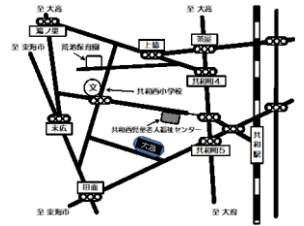

きょうわにしじどうろうじんふくし 共和西児童老人福祉センターだより

おおぶしきょうわちよう ちょうめ ばんち でんわ
大府市共和町七丁目547番地 電話 48-1200 / FAX 44-9408

かいかんじかん ごぜん じ ごご じ
開館時間 午前9時～午後6時 利用時間 午前9時～午後5時

きゅうかんび だい にちようび しゅくじつ
休館日 第2・4日曜日、祝日、12/28～1/4

おおぶししゃかいふくしきょうぎかい
大府市社会福祉協議会のウェブサイト <http://www.obu-shakyo.com/>

日(にち)	月(げつ)	火(か)	水(すい)	木(もく)	金(きん)	土(ど)
						1 休館日
2 休館日	3 休館日	4 休館日	5 あんぱんまん 子ども家庭相談	6 あんぱんまん	7 子ども家庭相談	8 書初め 百人一首であそぼう
9 休館日	10 休館日 成人の日	11 トム あんぱんまん ぷらす	12 将棋 あんぱんまん (0歳児集まれ) 子ども家庭相談 避難訓練 (地震・火災)	13 あんぱんまん	14 ジェリー 子ども家庭相談	15 ハンドベル 囲碁 ダンス
16 ファミリーデー	17 卓球	18 トム	19 将棋 あんぱんまん 子ども家庭相談	20 あんぱんまん	21 ジェリー 子ども家庭相談	22 ハンドベル
23 休館日	24 卓球	25 トム	26 将棋 あんぱんまん (誕生日会) 子ども家庭相談	27 あんぱんまん (誕生日会) センターで あそぼう	28 ジェリー 子ども家庭相談	29 将棋 囲碁 ダンス 共長児童センターとの 将棋交流会
30	31 卓球					

ばしよ 場所 センター和室1、2

ないやう 内容 はじめての方も参加できます。
ひやくにんいっしゅ たの 百人一首を楽しみましょう。

ファミリーデー

にちじ 日時 16日(日)
ごぜん 午前10時～正午

たいしやう 対象 幼児・小学生親子

ないやう 内容 家族でセンターの
ゆうぐ あそ 遊具で遊べます。
あそびにきてね。

しんがた 新型コロナウイルスに感染しないようにするために

センターに来るときのお願ひ。

①マスクをしてきてね。②センターに来たら手を洗
いましょう。ハンカチをもってきてね。③センター
のお水は飲めません。水筒をもってきてね。④家で熱
をはかってきてね。センターに来た時も熱をはかり
ます。37度以上の熱があるときや体調が悪いとき
は利用できません。

センターであそぼう

にちじ 日時 27日(木)
ごご 午後4時～5時

たいしやう 対象 小学生以上

ないやう 内容 地域の方に工作を教えてください。
みんなで作ってあそぼう!