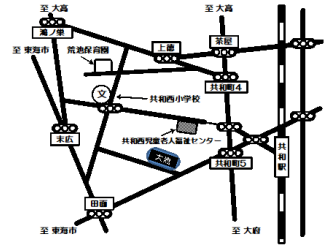

# きょうわにしじどうろうじんふくし 共和西児童老人福祉センターだより

おおぶしきょうわちやうなちやうめ ばんち でんわ  
 大府市共和町七丁目547番地 電話 48-1200 / FAX 44-9408  
 かいかんじかん ごぜん じ ごご じ りやうじかん  
 開館時間 午前9時～午後6時 利用時間 午前9時～午後5時  
 きゆうかんび だい にちやうび しゆくつ  
 休館日 第2・4日曜日、祝日、12/28～1/4  
 おおぶししゃかいふくしきやうざい  
 大府市社会福祉協議会のウェブサイト <http://www.obu-shakyo.com/>

日(にち)	月(げつ)	火(か)	水(すい)	木(もく)	金(きん)	土(ど)
		1 秋の健康 チャレンジ 予約開始	2 子ども家庭相談 あんぱんまん (工作会)	3 あんぱんまん (工作会) 夏休み ボランティア隊	4 子ども家庭相談	5 夏の実験教室
6	7 子ども会 夏のお楽しみ会	8 あんぱんまん ぶらす	9 子ども家庭相談 あんぱんまん (0歳児あつまれ) プレイデー	10 あんぱんまん	11 休館日 山の日	12
13 休館日	14	15	16 子ども家庭相談 あんぱんまん	17 あんぱんまん	18 子ども家庭相談	19 夏休み陶芸教室 センターまつり ボランティア(北中)
20	21	22	23 子ども家庭相談 あんぱんまん	24 あんぱんまん 夏休み ボランティア隊	25 子ども家庭相談	26
27 休館日	28	29	30 子ども家庭相談 あんぱんまん (誕生会)	31 あんぱんまん (誕生会)	★夏休み期間中、子どもクラブと 子ども体育教室はお休みです。	

## 夏の実験教室

にち じ 日 時 8月5日(土) 午後2時～3時  
 たいしやう 対象 小学生 10人  
 ないやう 内容 『ポップコーン』作り  
 こうし 講師 大府市少年少女発明クラブ 岡村先生  
 ばしよ 場所 センター子育て支援室  
 びこう 備考 人気教室の為申込みを締め切りました。