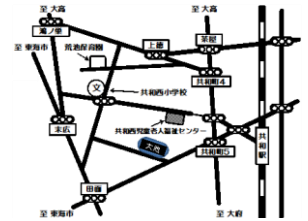

# きょうわにしじどうろうじんふくし 共和西児童老人福祉センターだより

おおぶしきょうわちようなちようめ ばんち でんわ  
 大府市共和町七丁目547番地 電話 48-1200 / FAX 44-9408

かいかんじかん こぜんじ こごじ  
 開館時間 午前9時～午後6時

きゅうかんび だい にちようび しゆくじつ  
 休館日 第2・4日曜日、祝日、12/28～1/4

おおぶししゃかいふくしきょうぎかい  
 大府市社会福祉協議会のウェブサイト <http://www.obu-shakyo.com/>

日 (にち)	月 (げつ)	火 (か)	水 (すい)	木 (もく)	金 (きん)	土 (ど)
			1 将棋 子ども家庭相談 あんぱんまん	2 あんぱんまん	3 休館日 文化の日	4 ハンドベル 囲碁 ダンス (低)
5	6 卓球 たこ作り 予約開始	7 トム	8 将棋 子ども家庭相談 あんぱんまん (0歳児あつまれ)	9 あんぱんまん 認知症サポーター 養成講座	10 ジェリー 子ども家庭相談	11 ダンス (高) 抹茶
12 休館日	13 卓球	14 トム あんぱんまん ぶらす	15 将棋 子ども家庭相談 あんぱんまん (おさんぽ)	16 あんぱんまん (おさんぽ)	17 ジェリー 子ども家庭相談	18 将棋 囲碁 ダンス (低)
19	20 卓球	21 トム	22 将棋 子ども家庭相談 あんぱんまん	23 休館日 勤労感謝の日	24 ジェリー 子ども家庭相談	25
26 休館日	27 卓球	28 トム	29 将棋 子ども家庭相談 あんぱんまん (誕生会)	30 あんぱんまん (誕生会) センターで あそぼう	★センターを利用する人は 利用者カードの提出に ご協力をお願いします。	