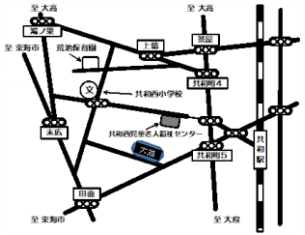

# きょうわにしじどうろうじんふくし 共和西児童老人福祉センターだより

おおぶしきょうわちやうななちやうめ ばんち せんわ  
大府市共和町七丁目547番地 電話 48-1200 / FAX 44-9408

かいかんじかん ごぜん じ ごご  
開館時間 午前9時～午後6時

きゆうかんび だい にちやうび しゆくじつ  
休館日 第2・4日曜日、祝日、12/28～1/4

おおぶししゃかいふくしきやうぎかい  
大府市社会福祉協議会のウェブサイト <http://www.obu-shakyo.com/>

日(にち)	月(げつ)	火(か)	水(すい)	木(もく)	金(きん)	土(ど)
※行事で撮影した写真をセンターだより等で使用させていただく場合があります。 ご都合が悪い場合はお知らせください。				1 あんぱんまん AED 講習会	2 ジェリー 子ども家庭相談	3 ハンドベル 囲碁 ダンス(高)
4	5 卓球	6 トム	7 将棋 子ども家庭相談 あんぱんまん	8 あんぱんまん	9 ジェリー 子ども家庭相談	10 ダンス(低) 抹茶
11 休館日	12 卓球	13 トム あんぱんまん ぶらす	14 将棋 子ども家庭相談 あんぱんまん (0歳児あつまれ)	15 あんぱんまん	16 ジェリー 子ども家庭相談	17 ハンドベル 囲碁 ダンス(高)
18	19 卓球	20 トム	21 将棋 子ども家庭相談 あんぱんまん (誕生日会)	22 あんぱんまん (誕生日会) センターで あそぼう	23 ジェリー 子ども家庭相談	24 ダンス(低)
25 休館日	26 卓球	27 トム	28 サロン 将棋 子ども家庭相談 あんぱんまん	29 あんぱんまん	30 ジェリー 子ども家庭相談	
七夕飾り作り						

## センターであそぼう

にちじ 日にち もく 木  
日時 22日(木)  
午後4時～5時

たいしやう しょうがくせいじじやう  
対象 小学生以上  
ないやう ちいき かた こうさく おし  
内容 地域の方に工作を教え  
てもらいます。  
みんなでつくってあそぼ  
う!