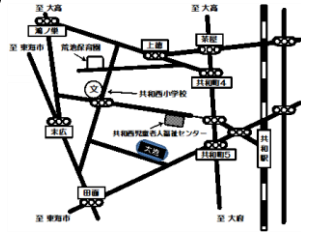

きょうわにしじどうろうじんふくし 共和西児童老人福祉センターだより

おおぶしきょうわちやうななちやうめ ばんち でんわ
 大府市共和町七丁目547番地 電話 48-1200 / FAX 44-9408

かいかんじかん ごぜん じ こご じ
 開館時間 午前9時～午後6時

きゆうかん び だい にちやう び しゆくじつ
 休館日 第2・4日曜日、祝日、12/28～1/4

おおぶししゃかいふくしきやうぎかい
 大府市社会福祉協議会のウェブサイト <http://www.obu-shakyo.com/>

日(にち)	月(げつ)	火(か)	水(すい)	木(もく)	金(きん)	土(ど)
◆子ども家庭相談 午前10時～正午 お子様に関することをお気軽にご相談ください。 ◆行事等で撮影した写真をセンターだより等で使用させていただくことがあります。 ご都合が悪い場合はお知らせください。					1 子ども家庭相談	2 ハンドベル 囲碁 ダンス(低・高)
3	4 卓球	5 避難訓練	6 将棋 子ども家庭相談 あんぱんまん	7 あんぱんまん	8 ジェリー 子ども家庭相談	9 抹茶 ボランティア (北中)
敬老の日のプレゼント作り						
10 休館日	11 卓球	12 トム あんぱんまん ぶらす	13 将棋 子ども家庭相談 あんぱんまん (0歳児あつまれ)	14 あんぱんまん	15 ジェリー 子ども家庭相談	16 ハンドベル 囲碁 ダンス(低・高)
17 プラレール であそぼう	18 敬老の日 休館日	19 トム	20 将棋 子ども家庭相談 あんぱんまん	21 あんぱんまん	22 ジェリー 秋の 健康チャレンジ 子ども家庭相談	23 秋分の日 休館日
24 休館日	25 卓球	26 トム	27 将棋 子ども家庭相談 あんぱんまん (誕生会) サロンきょうわ	28 あんぱんまん (誕生会) センターであそぼう	29 ジェリー 子ども家庭相談	30 ダンス(低・高)

けいほう
警報がでたら
 ぼうふう ぼうふうせつ おおあめ こうすい おおゆき
 暴風・暴風雪・大雨・洪水・大雪の
 けいほうおよ たいくつけいほう
 警報及び特別警報のいずれかが
 はつれい
 発令されたら、センターでは遊ば
 せん。
 くわ
 詳しいことは、センターに掲示し
 けいじ
 ている「気象警報等発令時の
 きしやうけいほうとうはつれいじ
 かいかん へいかん
 開館・閉館について」をみてください。
 さい。