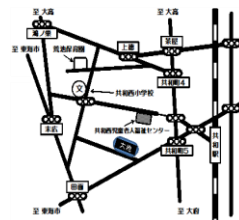

きょうわにしじどうろうじんふくし 共和西児童老人福祉センターだより

おおぶしきょうわちやうなちやうめ ばんち でんわ
 大府市共和町七丁目547番地 電話 48-1200 / FAX 44-9408

かいかんじかん ごぜん じ ごご じ
 開館時間 午前9時～午後6時

きゆうかんび だい にちやうび しゅくじつ
 休館日 第2・4日曜日、祝日、12/28～1/4

お おぶししゃかいふくしきやうがかい
 大府市社会福祉協議会のウェブサイト <http://www.obu-shakyo.com/>

| 日 (にち) | 月 (げつ) | 火 (か) | 水 (すい) | 木 (もく) | 金 (きん) | 土 (ど) |
|--|--------------------|---------------------------|---|---------------------------|---|---|
| 子ども家庭相談 ・毎週水曜日・金曜日 午前10時～正午 ・0歳から18歳までのお子様に関することをお気軽にご相談ください。 | | | | 1 あんばんまん | 2 ジェリー 子ども家庭相談 | 3 ハンドベル 囲碁 ダンス(低・高) |
| 4 避難訓練 | 5 卓球 | 6 トム | 7 将棋 子ども家庭相談 あんばんまん | 8 あんばんまん | 9 ジェリー 子ども家庭相談 | 10 大府市児童センター 将棋交流会 将棋 抹茶 ☆見学会 |
| 工作会 | | | | | | |
| 11 休館日 建国記念の日 | 12 休館日 振替休日 | 13 トム あんばんまん ぷらす | 14 将棋 子ども家庭相談 あんばんまん (0歳児あつまれ) | 15 あんばんまん | 16 ジェリー 子ども家庭相談 高齢者相談支援センター 出張相談 | 17 ハンドベル 囲碁 ダンス(低・高) ☆子どもクラブ見学会 |
| 18 | 19 卓球 | 20 トム | 21 将棋 子ども家庭相談 あんばんまん | 22 あんばんまん センターであそぼう | 23 休館日 天皇誕生日 | 24 |
| 25 休館日 | 26 卓球 ☆卓球見学会 | 27 トム | 28 将棋 ☆将棋見学会 子ども家庭相談 あんばんまん (誕生日会) | 29 あんばんまん (誕生日会) |  SUSTAINABLE HEALTHY CITY | |