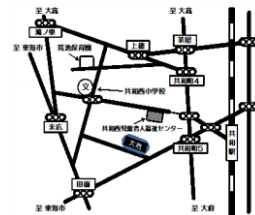

きょうわにしじどうろうじんふくし

共和西児童老人福祉センターだより

おおぶしきょうわちやう ちやうめ ばんち でんわ
大府市共和町七丁目547番地 電話 48-1200 / FAX 44-9408

かいかんじかん ごぜん じ ごご じ
開館時間 午前9時～午後6時

きゅうかんび だい にちやうび しゅくじつ
休館日 第2・4日曜日、祝日、12/28～1/4

おおぶししゃかいふくしきやうぎかい
大府市社会福祉協議会のウェブサイト <http://www.obu-shakyo.com/>

日(にち)	月(げつ)	火(か)	水(すい)	木(もく)	金(きん)	土(ど)
※行事で撮影した写真をセンターだより等で 使用させていただく場合があります。 ご都合が悪い場合はお知らせください。			1 休館日	2 休館日	3 休館日	4 休館日
5 書初め 百人一首で あそぼう	6	7	8 将棋 あんぱんまん (0歳児あつまれ) こども家庭相談	9 あんぱんまん	10 ジェリー こども家庭相談	11 抹茶 たこあげ大会
12 休館日	13 成人の日 休館日	14 トム あんぱんまん ぷらす	15 将棋 あんぱんまん こども家庭相談	16 あんぱんまん	17 ジェリー こども家庭相談	18 ハンドベル 囲碁 ダンス(低・高) 囲碁交流会
19 プラレールで あそぼう	20 卓球 避難訓練 (地震・火災)	21 トム	22 将棋 あんぱんまん (誕生会) こども家庭相談 サロン	23 あんぱんまん (誕生会) センターで あそぼう	24 ジェリー こども家庭相談	25 子育て支援講座
26 休館日	27 卓球	28 トム	29 将棋 あんぱんまん こども家庭相談	30 あんぱんまん	31 ジェリー こども家庭相談	