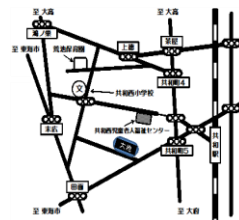

きょうわにしじどうろうじんふくし 共和西児童老人福祉センターだより

おおぶしきょうわちやうなちやうめ ぼんち でんわ
 大府市共和町七丁目547番地 電話 48-1200 / FAX 44-9408

かいかんじかん ごぜん じ ごご じ
 開館時間 午前9時～午後6時

きゆうかん び だい にちやう び しゅくじつ
 休館日 第2・4日曜日、祝日、12/28～1/4

お おぶししゃかいふくしきやうざかい
 大府市社会福祉協議会のウェブサイト <http://www.obu-shakyo.com/>

日 (にち)	月 (げつ)	火 (か)	水 (すい)	木 (もく)	金 (きん)	土 (ど)
 こども家庭相談 ・毎週水曜日・金曜日 午前10時～正午 ・0歳から18歳までのお子様に関することをお気軽にご相談ください。						1 おもちゃ病院 ハンドベル 囲碁 ダンス(低・高)
2	3 卓球	4 トム	5 将棋 こども家庭相談 あんぱんまん	6 あんぱんまん	7 ジェリー こども家庭相談	8
<div style="border: 1px solid black; padding: 5px; width: fit-content; margin: 0 auto;"> 工作会 </div>						
9 休館日 コミュニティ 芸能祭	10 卓球	11 休館日 建国記念の日	12 将棋 こども家庭相談 あんぱんまん (0歳児あつまれ)	13 あんぱんまん 避難訓練	14 ジェリー こども家庭相談	15 将棋 大府市児童センター 合同将棋交流会 ハンドベル 囲碁 ダンス(低・高) ☆こどもクラブ見学会
16	17 卓球 ☆こどもクラブ 見学会	18 トム あんぱんまん ぶらす 出張相談	19 将棋 こども家庭相談 あんぱんまん	20 あんぱんまん	21 ジェリー こども家庭相談	22 抹茶 ☆こどもクラブ見学会
23 休館日 天皇誕生日	24 休館日	25 トム	26 将棋 サロン ☆こどもクラブ見学会 こども家庭相談 あんぱんまん (誕生日会)	27 あんぱんまん (誕生日会) センターであそぼう	28 ジェリー こども家庭相談	

こうさく かい
工作会

にち じ 日 時 3日(月)～6日(木) 午後3時～5時

たいしやう たいしやう たいしやう たいしやう
 対象 しょうがくせい せんちやく めい
 小学生 先着50名

ないしやう ないしやう
 内容 ユーフォー つく
 UFOキャッチャー作り

かんせい ない
 完成したら何かキャッチしてみよう!

けんがく かい
こどもクラブ見学会

にち じ 日 時 15日(土) ハンドベル 午前10時～10時30分